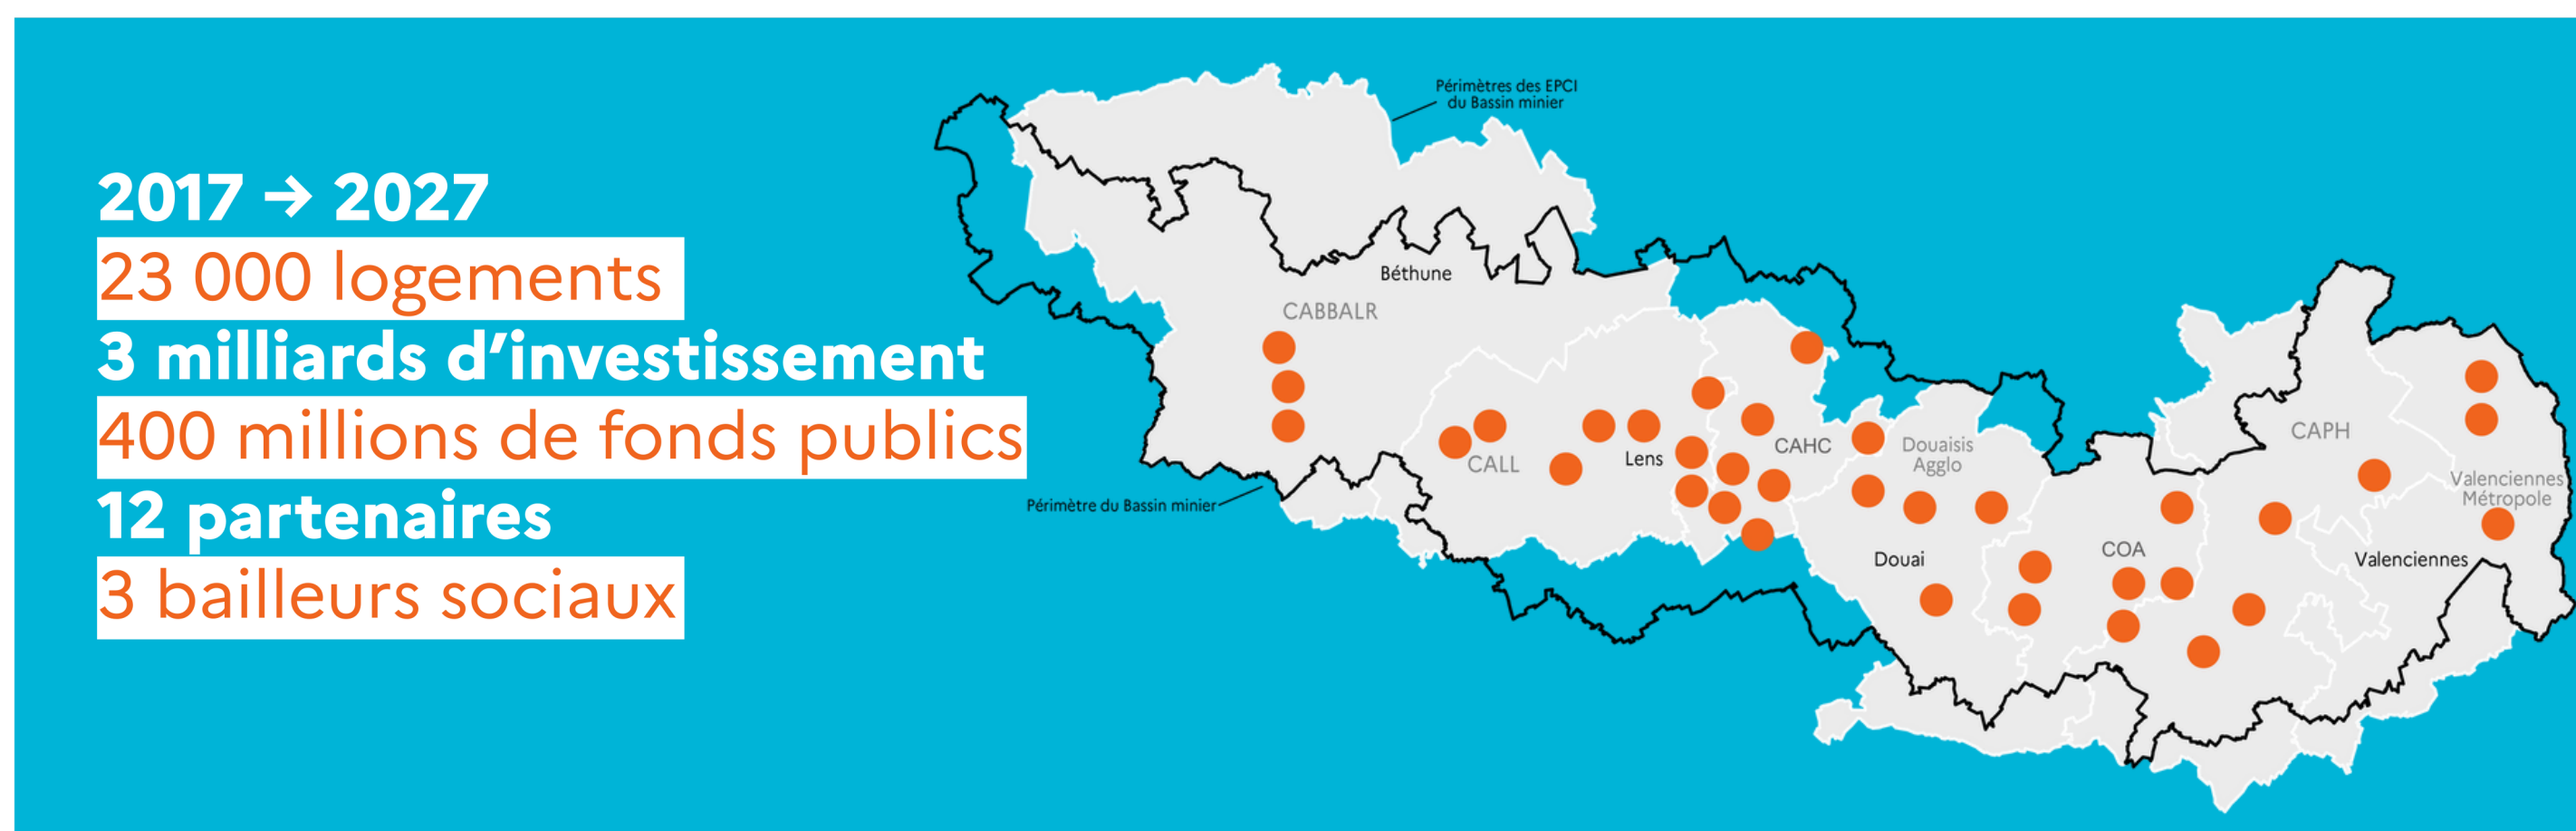

Qu'est-ce que l'engagement pour le renouveau du Bassin minier ?

L'engagement pour le renouveau du bassin minier (ERBM) est un partenariat sur 10 ans pour améliorer la vie quotidienne dans le Bassin minier

Un grand programme de rénovation des cités minières

L'ERBM c'est aussi...

Prendre soin de sa santé

Se déplacer plus facilement

Accéder à l'emploi aujourd'hui et demain

Profiter du patrimoine

L'ERBM, c'est s'engager ensemble pour le Bassin minier !